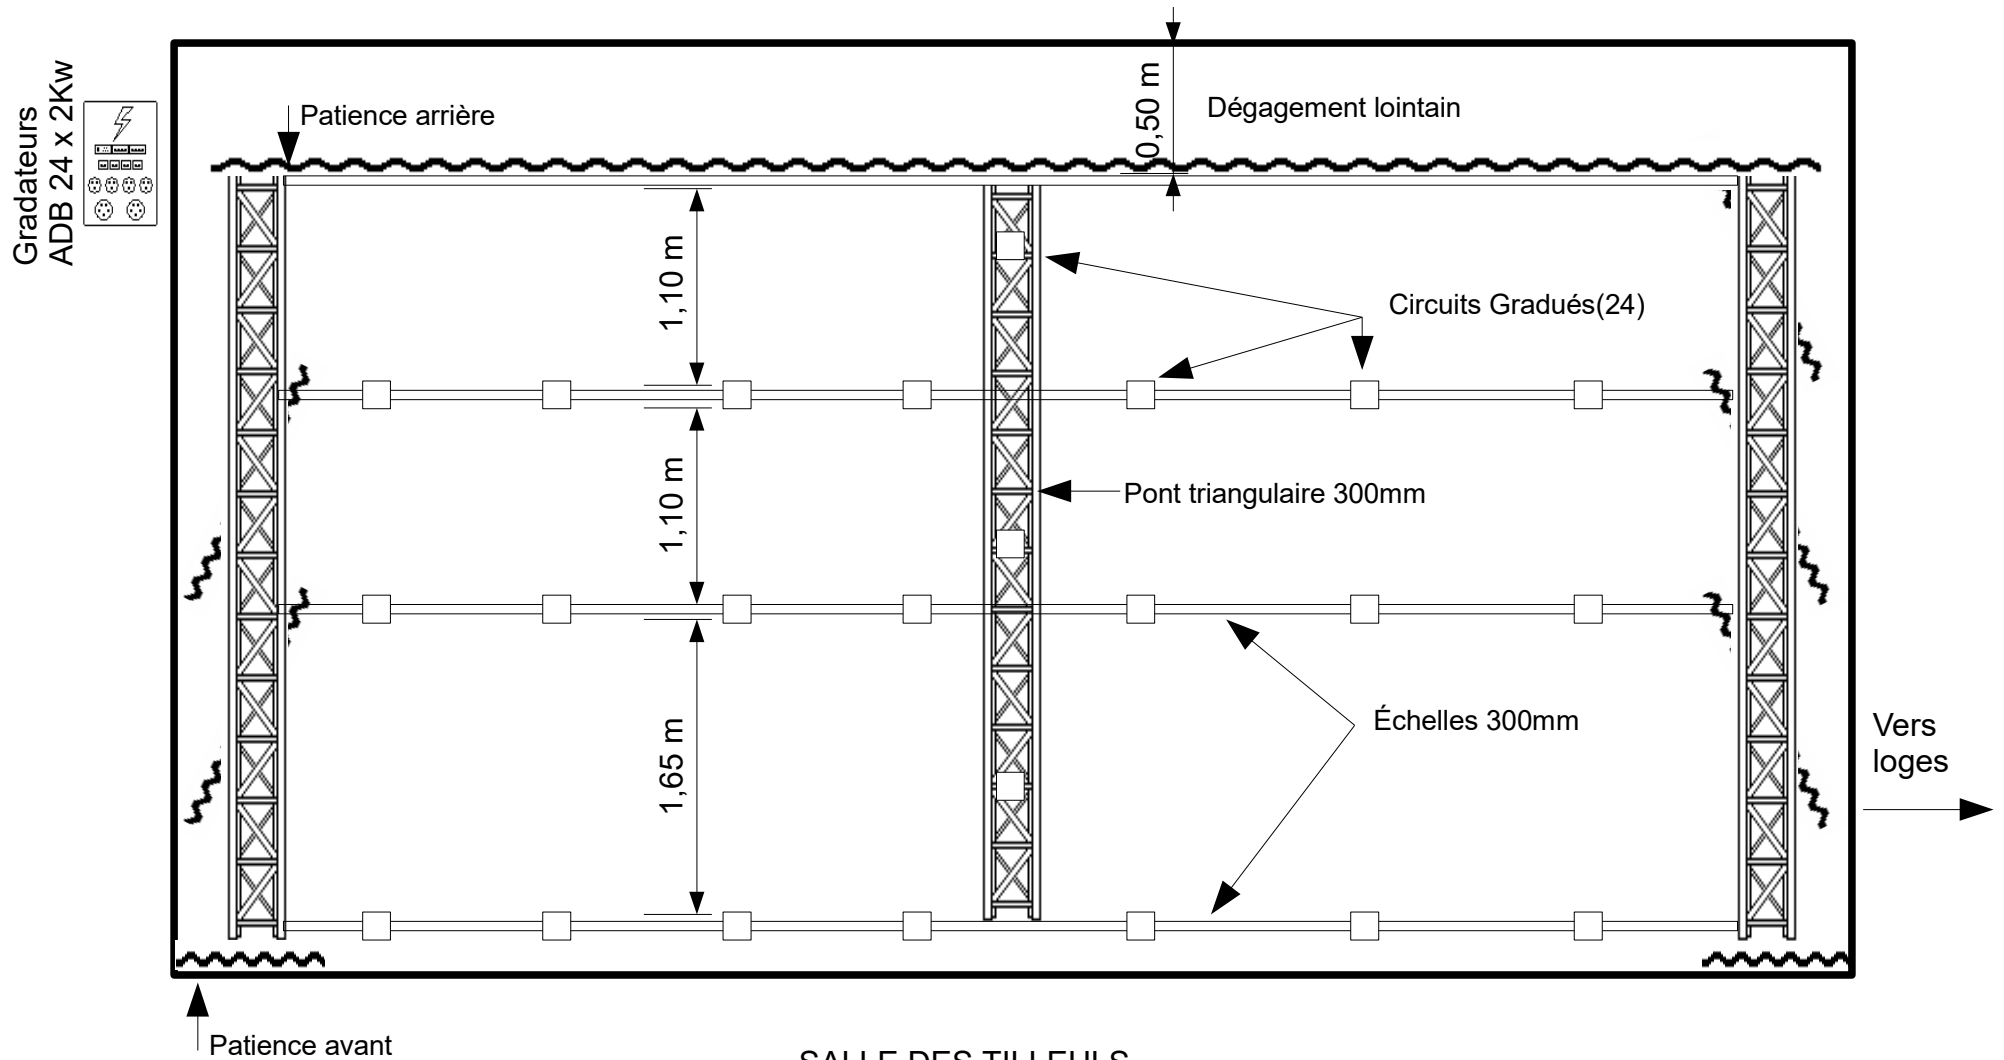

## SALLE DES TILLEULS

- Clearence 3,70 m
- Patience AV et AR
- Gradateurs ADB 24 x 2kw
- 24 PC ADB C101
- Console ADB Maxim 12/24

**OMA VILLE DE COMMERCY // SALLE DES TILLEULS**